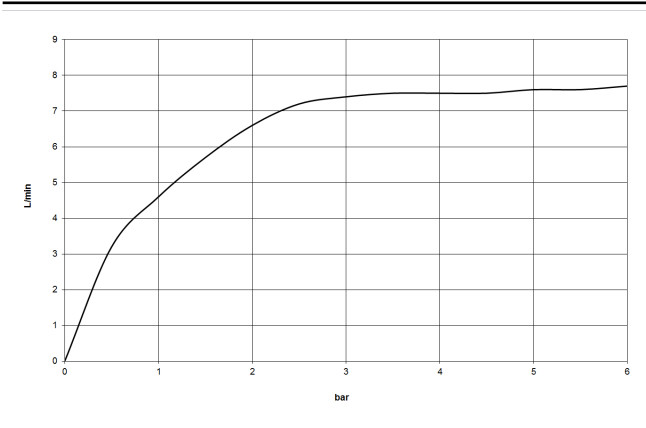

DORNBACHT YAMOU Ducha fija - Cromo

28 504 831

- Saliente 180-210 mm
- Articulación esférica giratoria 30°
- Chorro normal
- Con sistema antical
- Alcachofa de ducha Ø 100mm
- Roseta Ø 55 mm
- Racor 1/2"
- Caudal máx. 7,6 l/min
- Roseta Ø 55 mm

	Cromo	28 504 831-00
	Soft Black	28 504 831-69

Complementos recomendados

Cuerpo empotrado - 35 085 970 90

DORNBRAUCHT YAMOU Ducha fija - Cromo

28 504 831

mm [inches]

Diagrama de flujo

Certificado