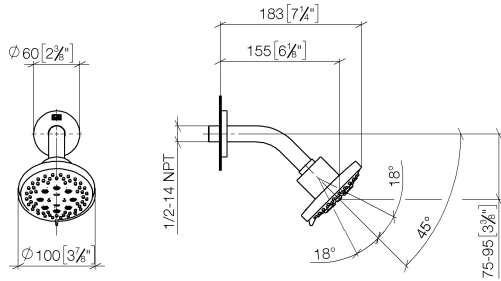

DORNBACHT YAMOU Ducha fija - Cromo

28 504 831

- Saliente 180-210 mm
- Articulación esférica giratoria 30°
- Chorro normal
- Con sistema antical
- Alcachofa de ducha Ø 100mm
- Roseta Ø 55 mm
- Racor 1/2"
- Caudal máx. 7,6 l/min
- Roseta Ø 55 mm

	Cromo	28 504 831-00
	Soft Black	28 504 831-69

Complementos recomendados

Cuerpo empotrado - 35 085 970 90

DORNBRAUCHT YAMOU Ducha fija - Cromo

28 504 831

mm [inches]

Diagrama de flujo

Certificado

LGA_28661.

WRAS_240202028.

Lista de piezas de recambios

N°	Número de artículo	Denominación	Cantidad de montaje	Plazo de entrega
1	90 27 83 018 00-00	roseta	1	2
2	90 11 03 011 10-00	racor	1	2