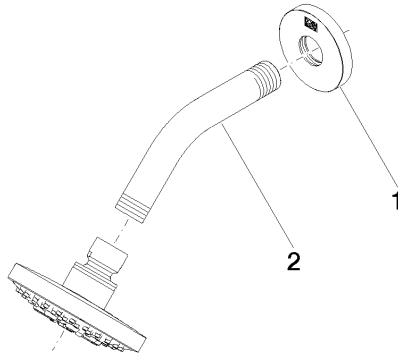

DORNBACHT YAMOU Ducha fija - Cromo

28 504 831

- Saliente 180-210 mm
- Articulación esférica giratoria 30°
- Chorro normal
- Con sistema antical
- Alcachofa de ducha Ø 100mm
- Roseta Ø 55 mm
- Racor 1/2"
- Caudal máx. 7,6 l/min
- Roseta Ø 55 mm

	Cromo	28 504 831-00
	Soft Black	28 504 831-69

Complementos recomendados

Cuerpo empotrado - 35 085 970 90

DORNBRAUCHT YAMOU Ducha fija - Cromo

28 504 831

mm [inches]

Diagrama de flujo

Certificado

LGA_28661.

WRAS_240202028.

Lista de piezas de recambios

N°	Número de artículo	Denominación	Cantidad de montaje	Plazo de entrega
1	90 27 83 018 00-00	roseta	1	2
2	90 11 03 011 10-00	racor	1	2